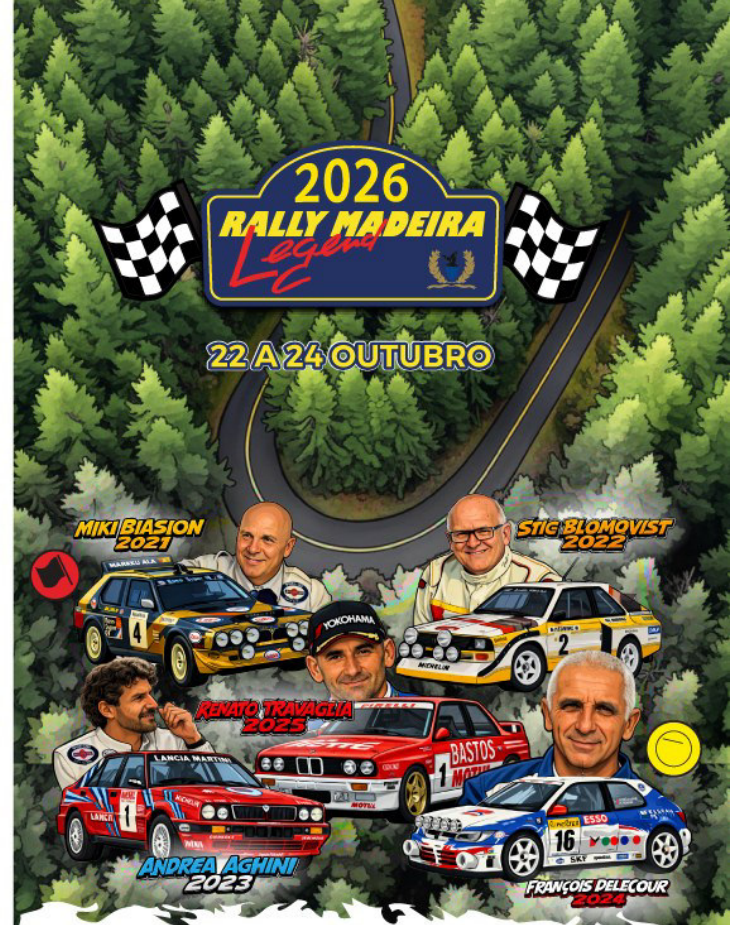

MADEIRA ISLANDS

www.rallymadeiralegend.pt

2026 RALLY MADEIRA

O Rally Madeira Legend é uma prova de rali que reúne carros históricos, Spirit e Legend show que fizeram parte da história do desporto automóvel e do Rali Vinho Madeira, uma das provas mais emblemáticas do Campeonato Europeu.